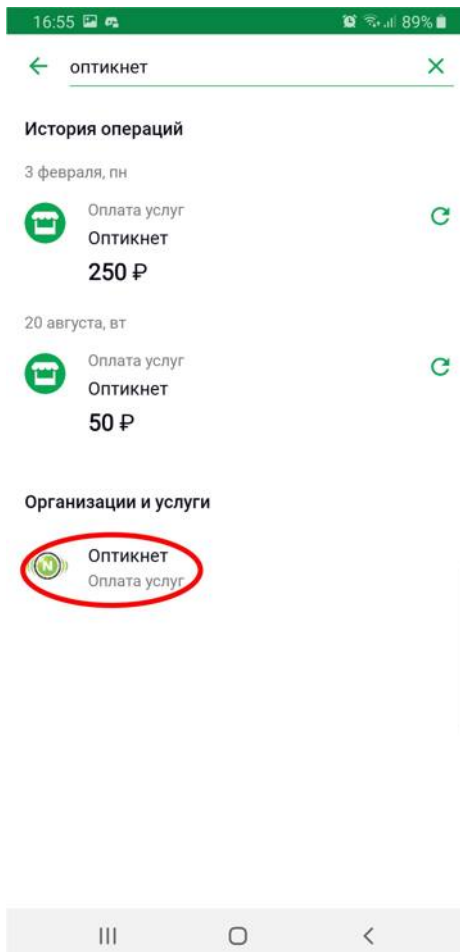

ИНСТРУКЦИЯ ПО ОПЛАТЕ ЧЕРЕЗ ПРИЛОЖЕНИЕ СБЕРБАНК-ОНЛАЙН

1. Открываем приложение Сбербанк-Онлайн. Нажимаем на «Платежи».

2. В открывшемся окне делаем поиск по названию и пишем там «Оптикнет».

3. В результатах поиска выбираем «Организации и услуги» - «Оптикнет».