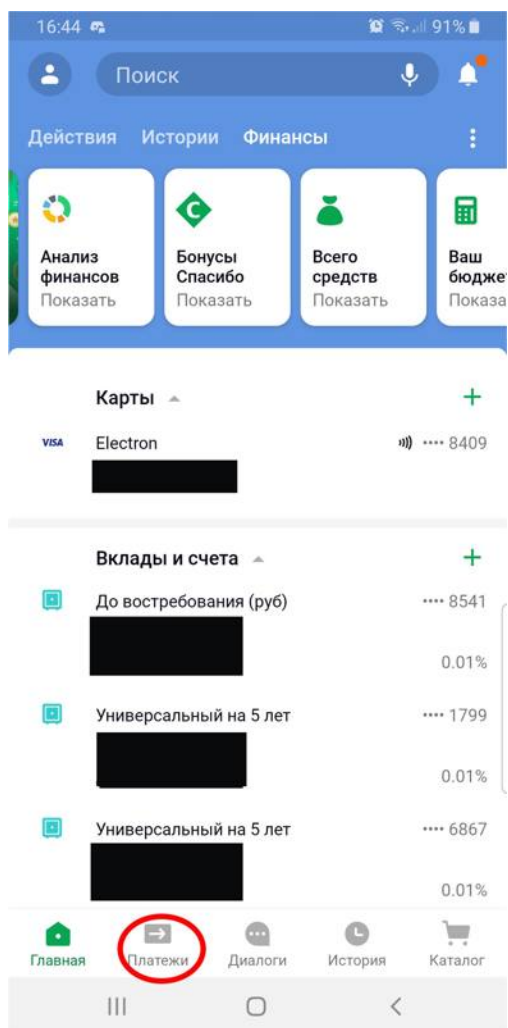

ИНСТРУКЦИЯ ПО ОПЛАТЕ ЧЕРЕЗ ПРИЛОЖЕНИЕ СБЕРБАНК-ОНЛАЙН

1. Открываем приложение Сбербанк-Онлайн. Нажимаем на «Платежи».

2. В открывшемся окне делаем поиск по названию и пишем там «Оптикнет».

3. В результатах поиска выбираем «Организации и услуги» - «Оптикнет».