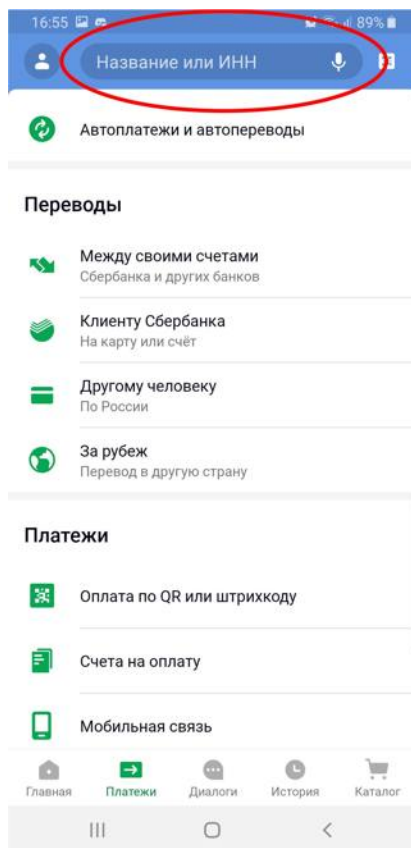

ИНСТРУКЦИЯ ПО ОПЛАТЕ ЧЕРЕЗ ПРИЛОЖЕНИЕ СБЕРБАНК-ОНЛАЙН

1. Открываем приложение Сбербанк-Онлайн. Нажимаем на «Платежи».

2. В открывшемся окне делаем поиск по названию и пишем там «Оптикнет».

3. В результатах поиска выбираем «Организации и услуги» - «Оптикнет».